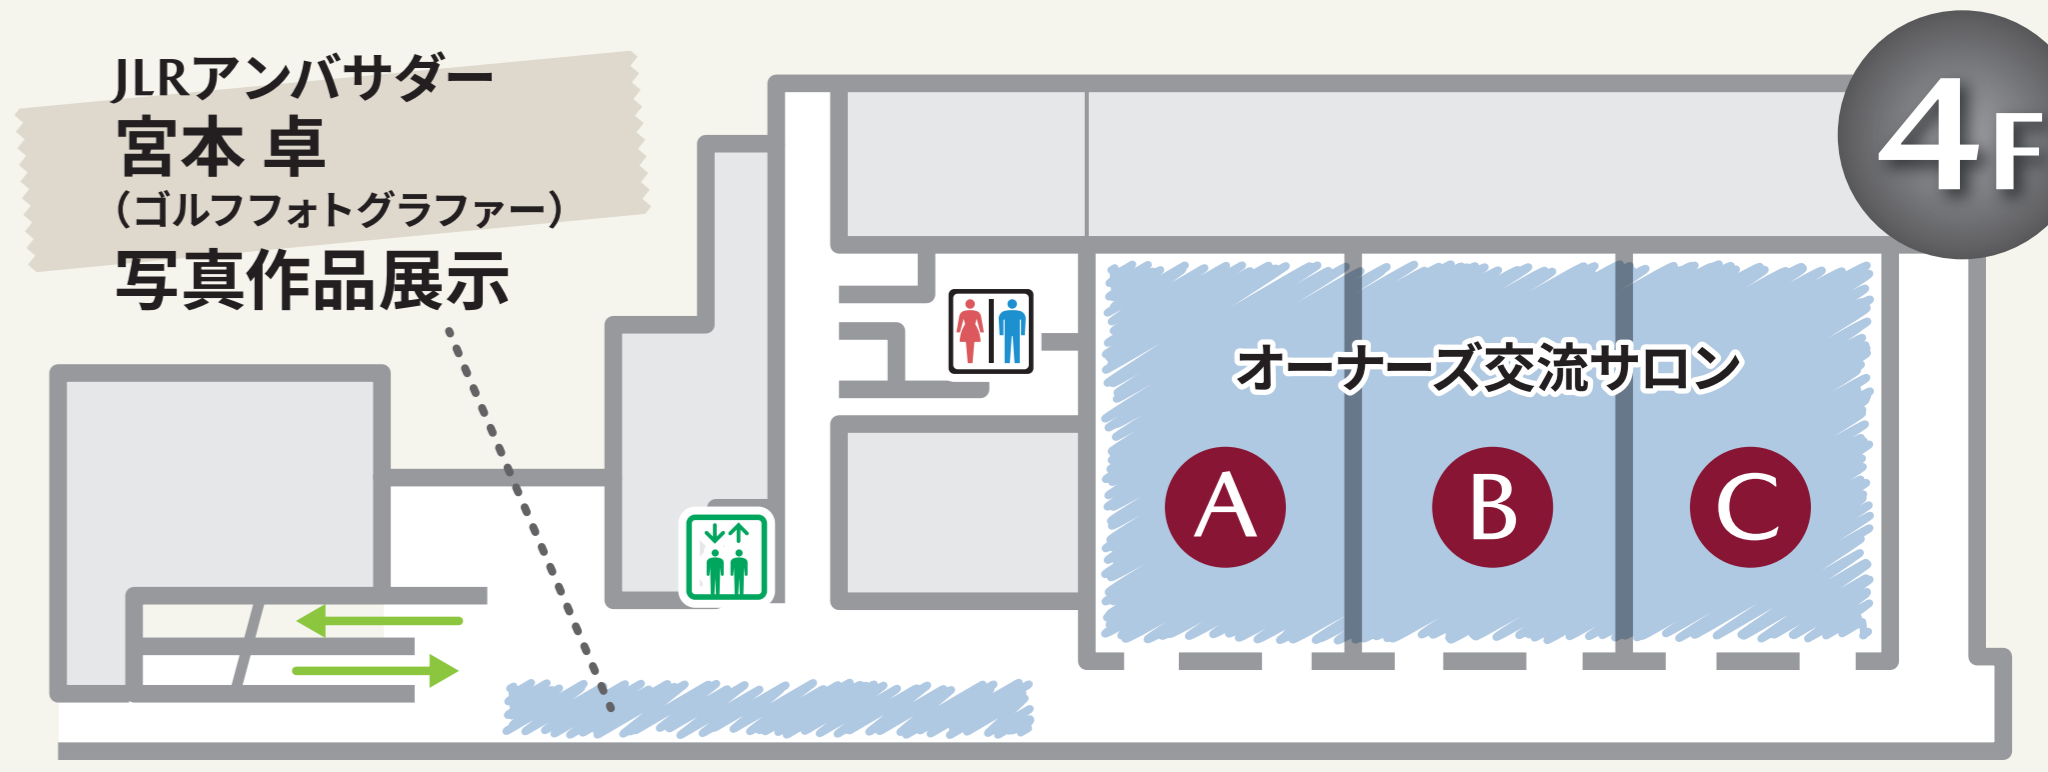

オーナーズ交流サロン 3つのテーマで神戸マツダお客様専用サロンを開設。MAZDAオーナー様は必見・必聴！オーナー様同士の交流もお楽しみいただける、KMFFだけの特別なサロンです。

	A デザイン	B 環境	C システム
2023. 9/23(土・祝) 24(日) 両日開催	“Retro Sports Edition”に込めた想い マツダ株式会社 デザイン本部 松岡 信宏 氏 国内営業本部 下村 周平 氏	マツダのカーボンニュートラル マツダ株式会社 経営戦略本部 木下 浩志 氏	先進安全技術の取り組み マツダ株式会社 R&D戦略企画本部 梶岡 孝宏 氏
10:30~11:30		○	○
13:00~14:30	○	○	○
15:30~16:30	○		○