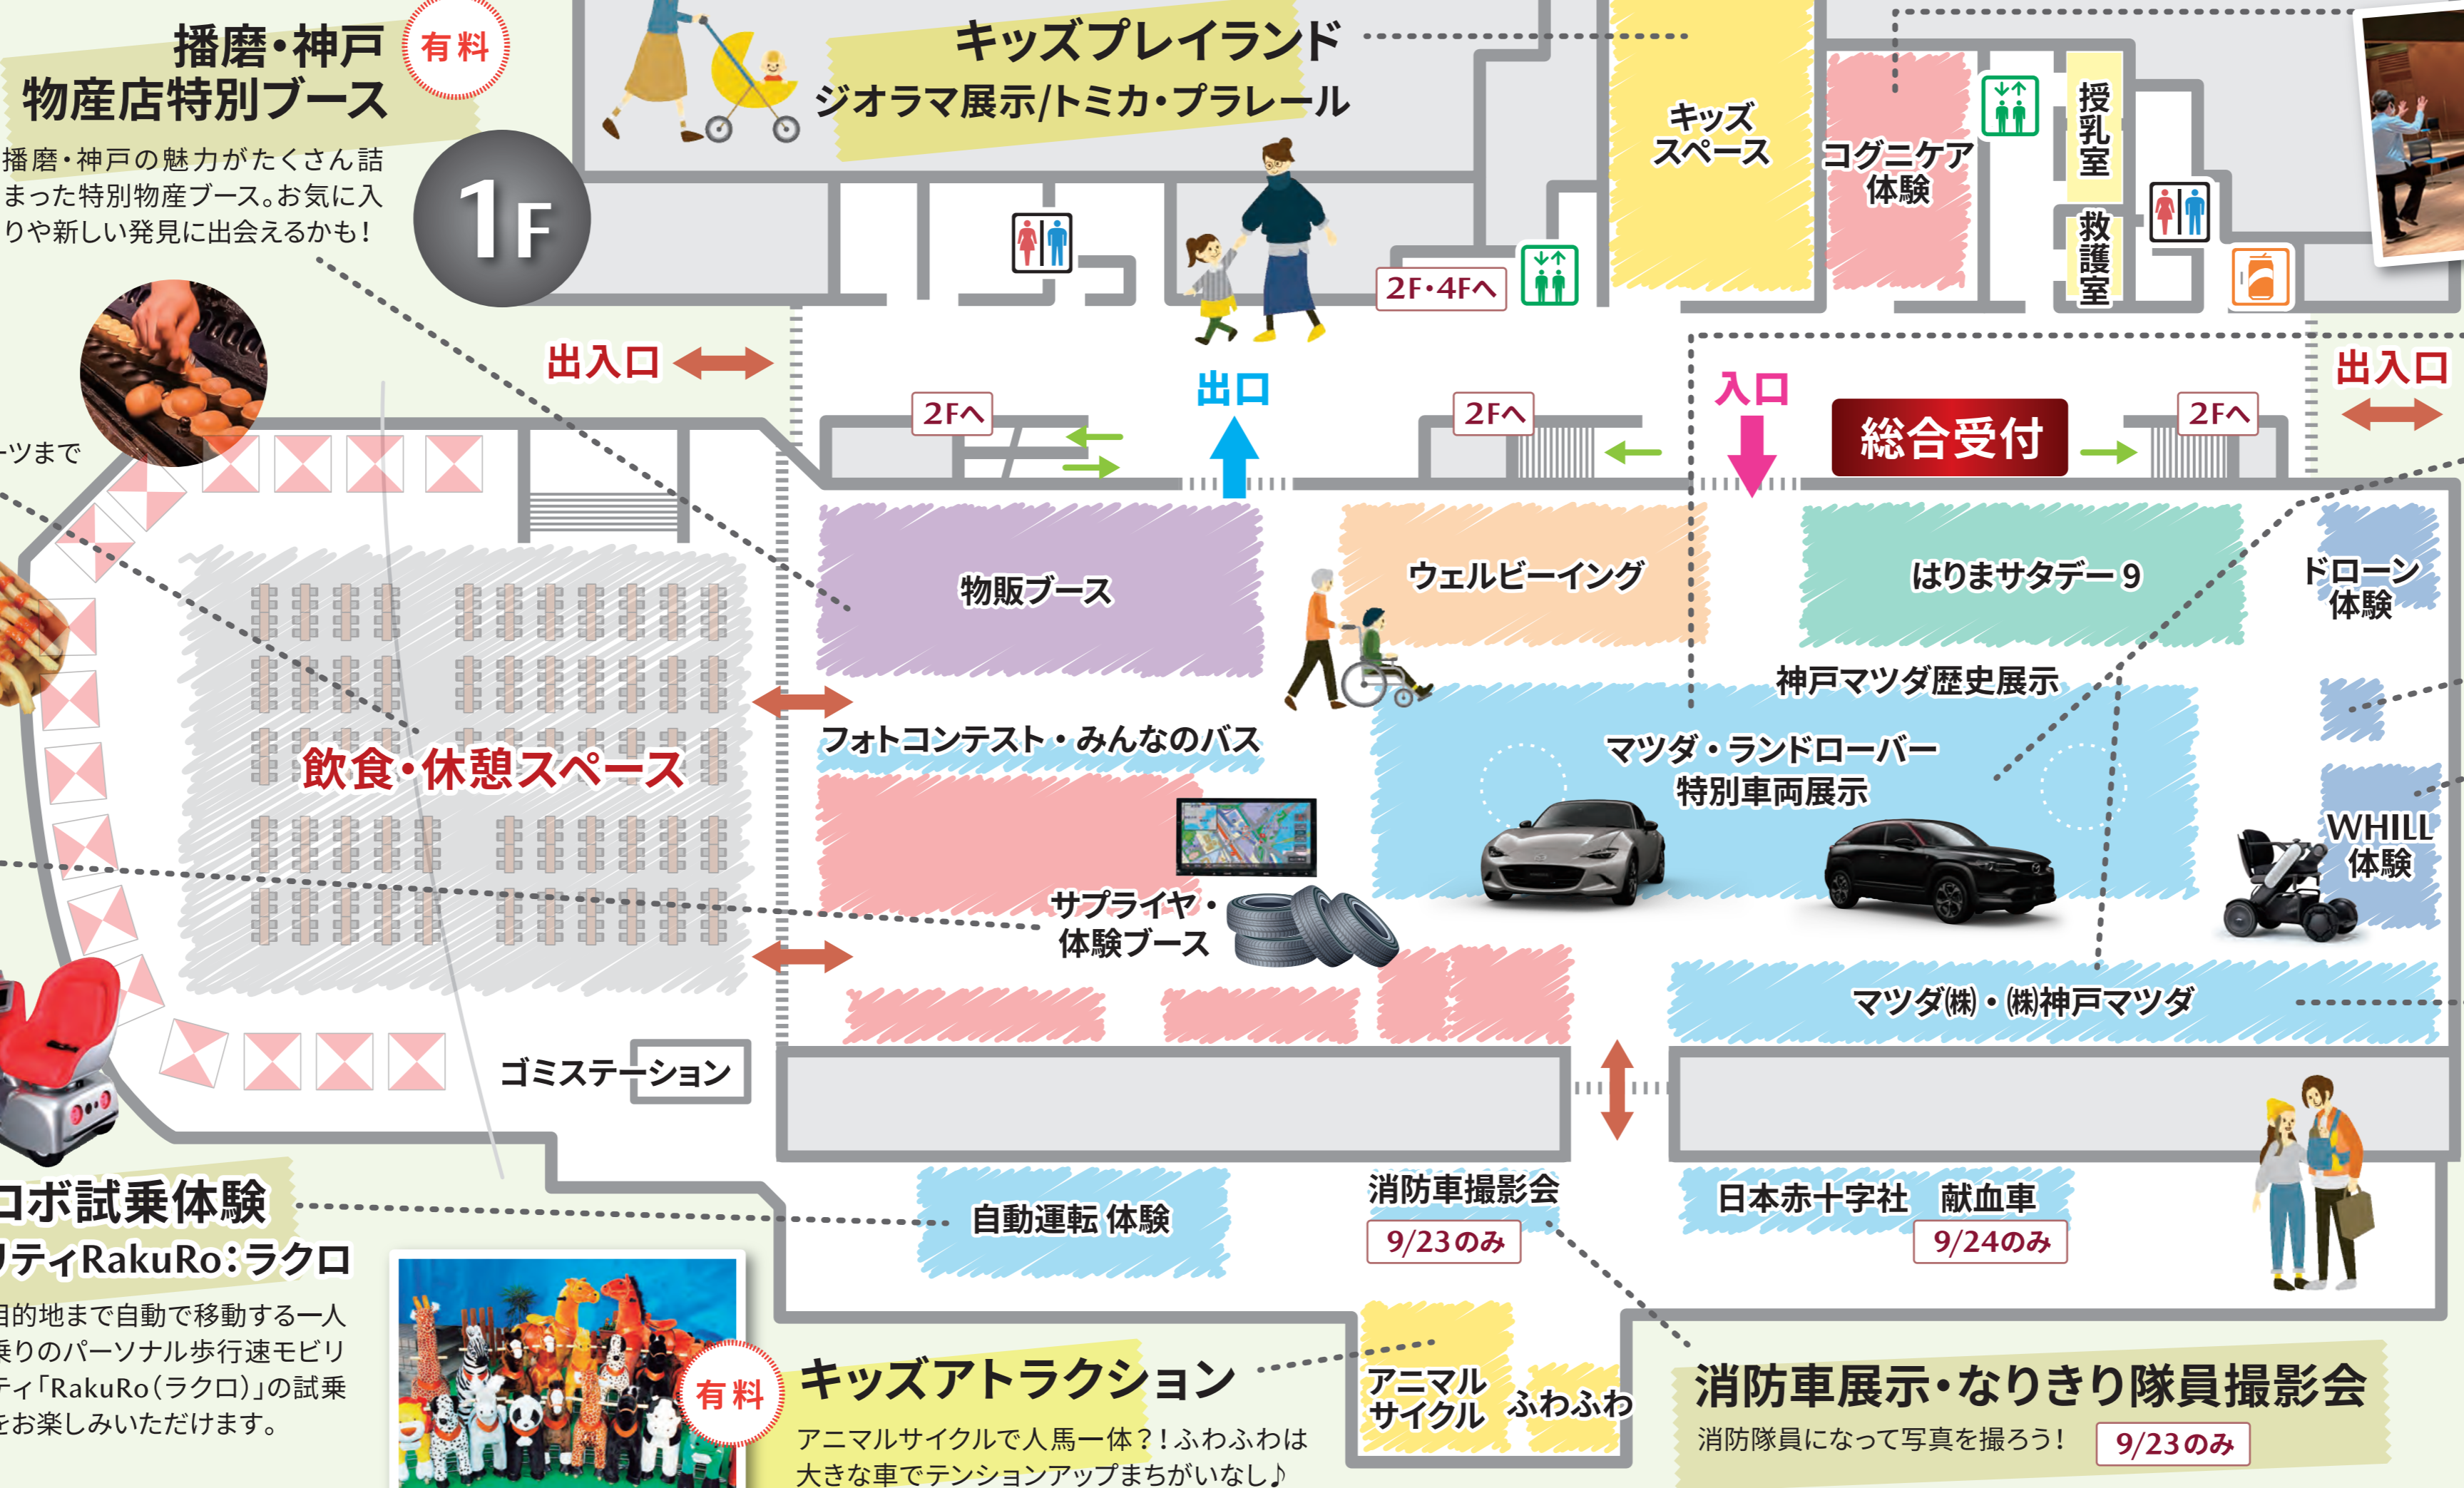

こちらのフロアのみ、神戸マツダのお客様専用フロアとなります。
マツダ株式会社の開発者やデザイナーによるプレゼンテーションやお客様との交流がメインとなりますので、一般のお客様の入場はご遠慮ください。入場の際にはQRコードの提示が必要となります。

播磨・神戸 物産店特別ブース 有料

播磨・神戸の魅力がたくさん詰まった特別物産ブース。お気に入りや新しい発見に出会えるかも！

グルメエリア 有料

笑顔こぼれる美味しいお店が大集合。ご当地グルメなど、ご飯ものからスイーツまで

なりきりJAF撮影会・ロードサービスカー展示・試乗

ロードサービスカーの展示・試乗体験！JAFの隊員になってサービスカーと写真を撮ろう！

自動運転ロボ試乗体験

歩行速モビリティRakuRo:ラクロ

目的地まで自動で移動する一人乗りのパーソナル歩行速モビリティ「RakuRo(ラクロ)」の試乗をお楽しみいただけます。

認知症予防・健康づくりサービス コグニケア®体験会 当日受付 先着順

認知症や生活習慣病の予防として神戸大学が開発したヘルスケア・サービス「コグニケア」。小ホールにて詳しい講演会も同時開催。

両日開催・30分程度

- 10:20~
- 11:20~
- 13:20~
- 14:20~
- 15:20~

SeDV(福祉車両)展示・体感

Retro Sports Edition MAZDA MX-30 Rotary-EV 西日本初披露! 車両展示

近距離モビリティWHILL展示・試乗

見て・触ってご体感いただけるコースもご用意！

MAZDA SPIRIT RACING eスポーツ体験(グランツーリスモ) 予約制

グランツーリスモ7でタイムアタックを開催。ここでしか味わえない、アツいレース体験を。

・ロードスターVR 予約制

・VRコンフィギュレーター 予約制

サーキット走行の疑似体験やボディ透過で内部機構の動きを視覚的に体感できるコーナー。

360°VR試乗体験 (ロードスター・CX-60) 予約制

没入型の試乗体験コンテンツ。実写の360°映像でリアルなVR試乗体験をお楽しみください。

自動運転体験

消防車撮影会 9/23のみ