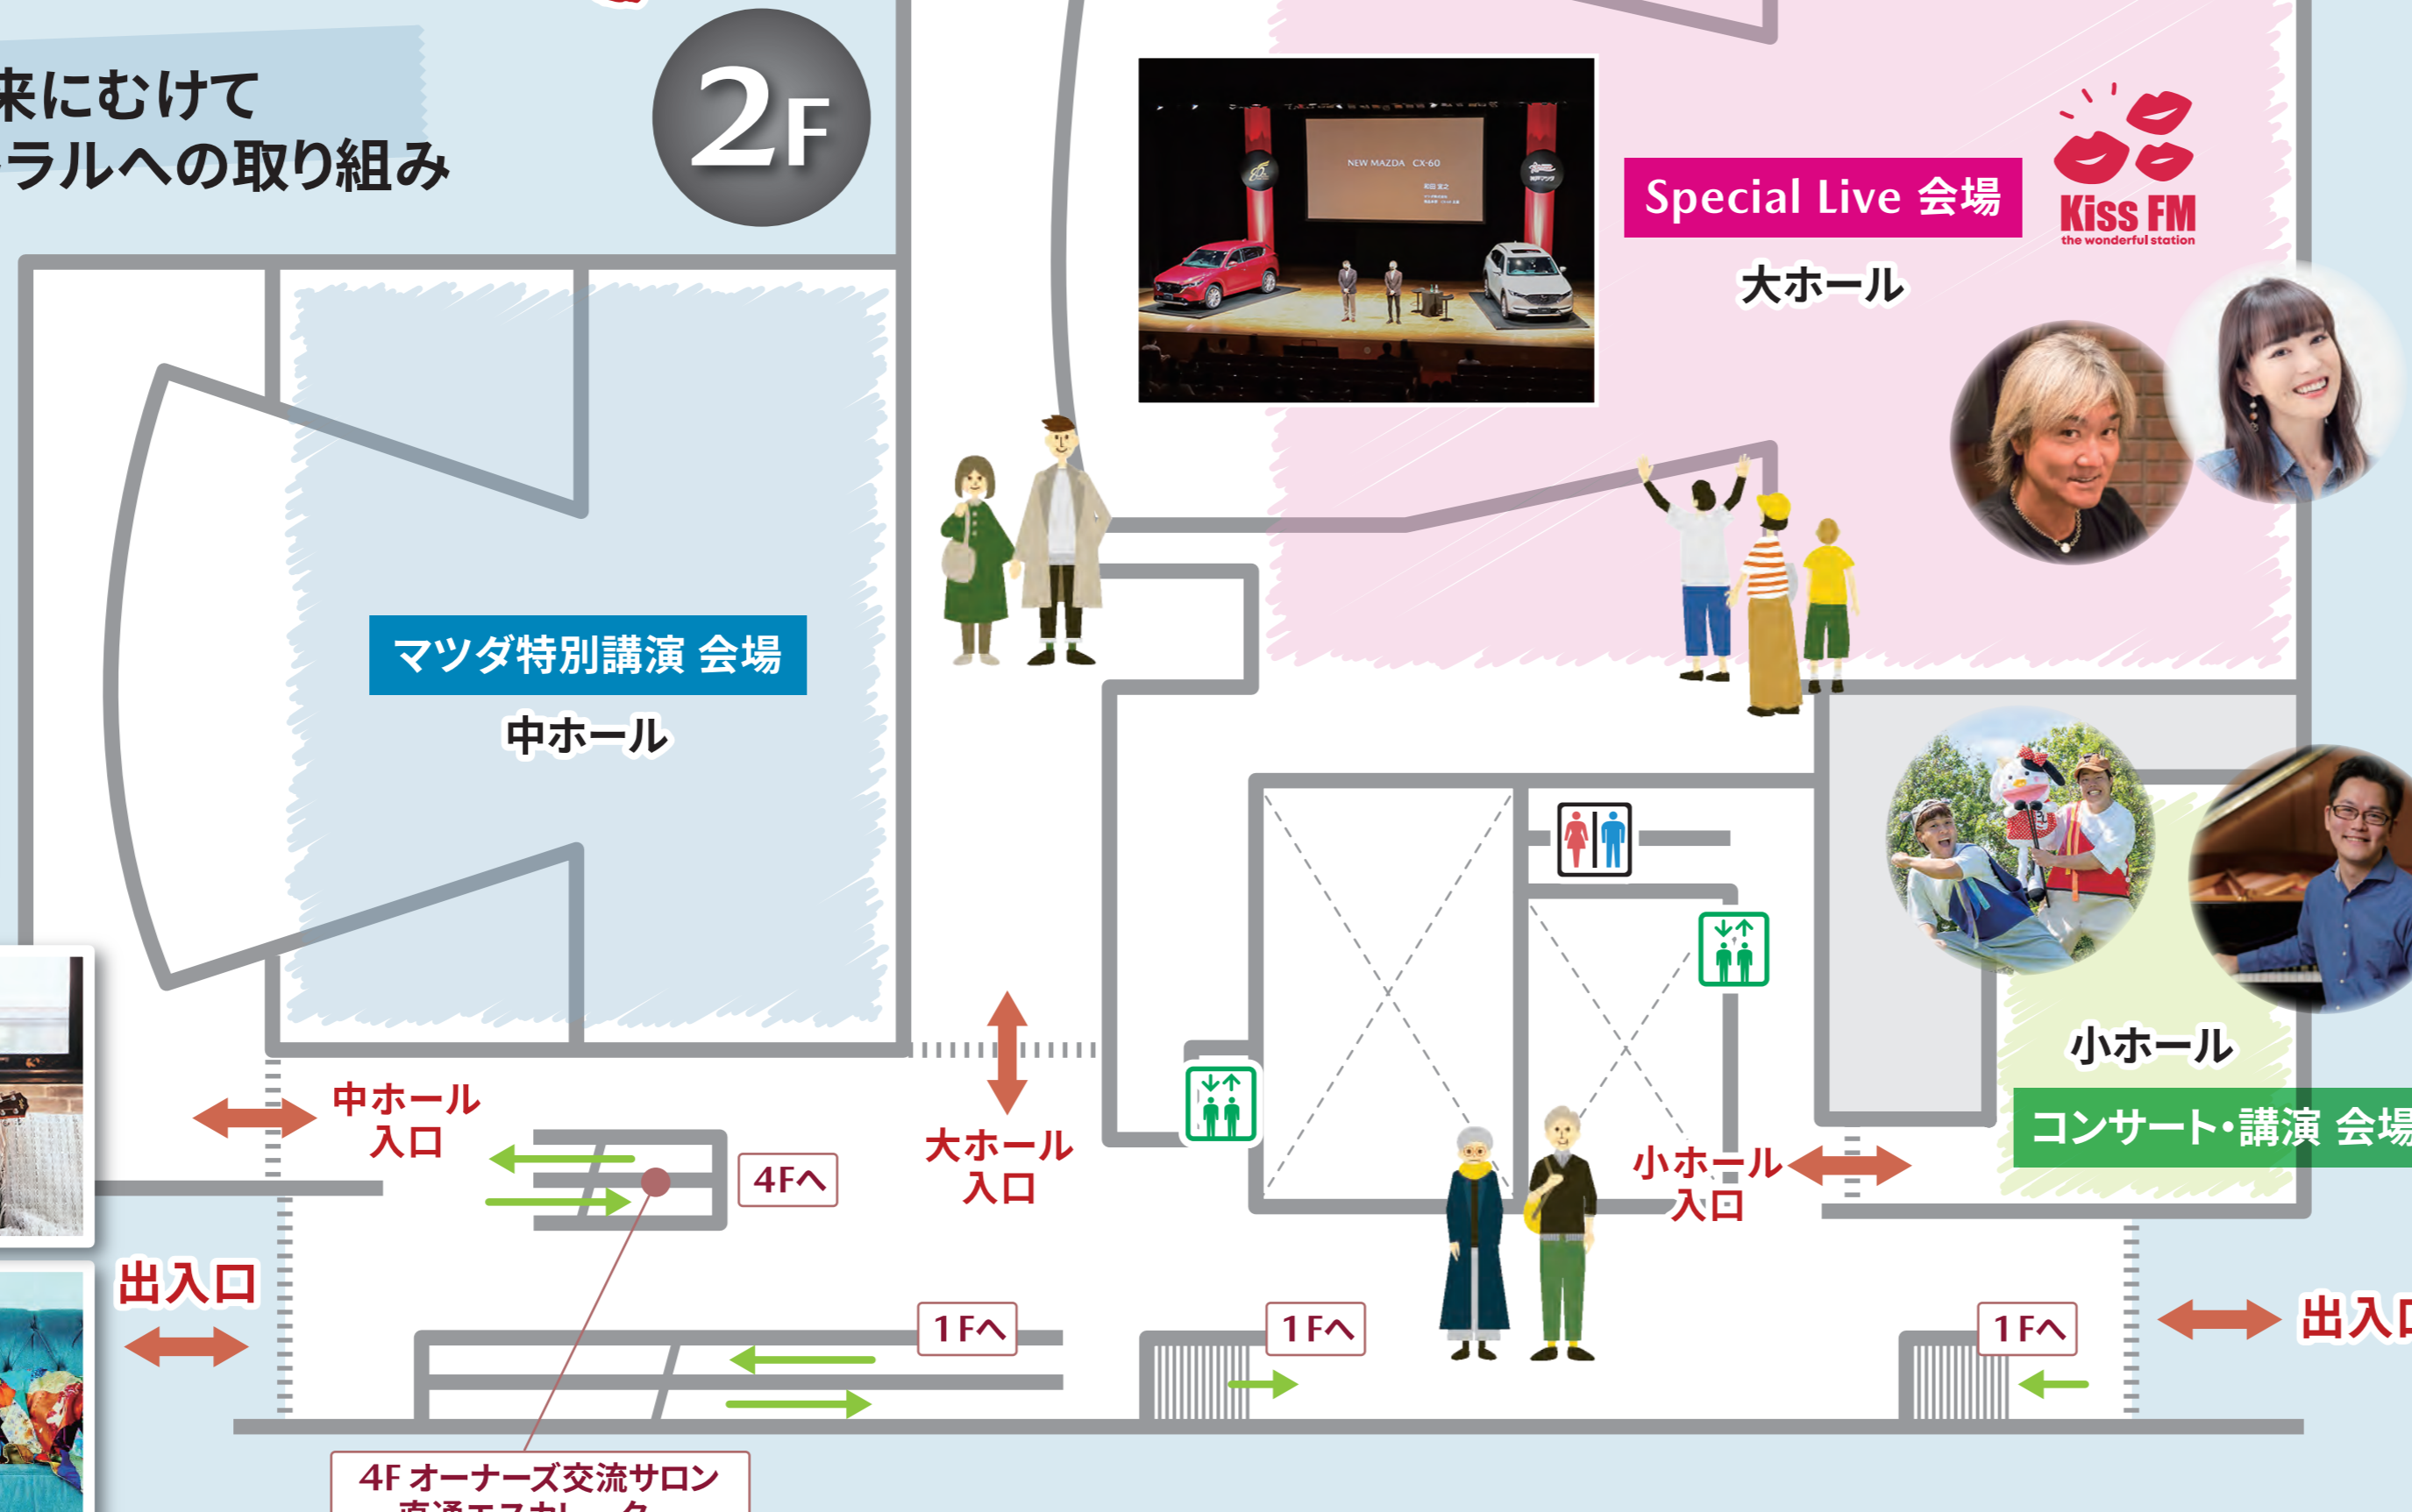

AREA map

KMFF2023 in アクリエひめじ

マツダ株式会社 特別講演

- 魂動デザインの誕生から今日、そして未来に向けて
- マツダのクルマづくりとカーボンニュートラルへの取り組み

神戸マツダファンフェスタ2023 記念講演

守るために変えていく

4代目ロードスター開発の「夢」と「共創」の取り組み

マツダ株式会社 中山氏・木下氏による特別講演、そして元マツダ株式会社の山本氏によるロードスターについての夢と共創についての記念講演。ここでしか聴けない、様々な経歴をもつ御三方の特別な講演をお見逃しなく！

オーナーズ交流サロン 3つのテーマで神戸マツダお客様専用サロンを開設。MAZDAオーナー様は必見・必聴！オーナー様同士の交流もお楽しみいただける、KMFFだけの特別なサロンです。

	A デザイン	B 環境	C システム
2023. 9/23(土・祝) 24(日) 両日開催	“Retro Sports Edition”に込めた想い マツダ株式会社 デザイン本部 松岡 信宏 氏 国内営業本部 下村 周平 氏	マツダのカーボンニュートラル マツダ株式会社 経営戦略本部 木下 浩志 氏	先進安全技術の取り組み マツダ株式会社 R&D戦略企画本部 梶岡 孝宏 氏
10:30~11:30		○	○
13:00~14:30	○	○	○
15:30~16:30	○		○

こちらのフロアのみ、神戸マツダのお客様専用フロアとなります。
マツダ株式会社の開発者やデザイナーによるプレゼンテーションやお客様との交流がメインとなりますので、一般のお客様の入場はご遠慮ください。入場の際にはQRコードの提示が必要となります。

播磨・神戸 物産店特別ブース 有料

播磨・神戸の魅力がたくさん詰まった特別物産ブース。お気に入りや新しい発見に出会えるかも！

グルメエリア 有料

笑顔こぼれる美味しいお店が大集合。ご当地グルメなど、ご飯ものからスイーツまで

両日開催・30分程度

- 10:20~
- 11:20~
- 13:20~
- 14:20~
- 15:20~

SeDV(福祉車両)展示・体感

Retro Sports Edition MAZDA MX-30 Rotary-EV 西日本初披露! 車両展示

近距離モビリティWHILL展示・試乗

見て・触ってご体感いただけるコースもご用意！

MAZDA SPIRIT RACING eスポーツ体験(グランツーリスモ) 予約制